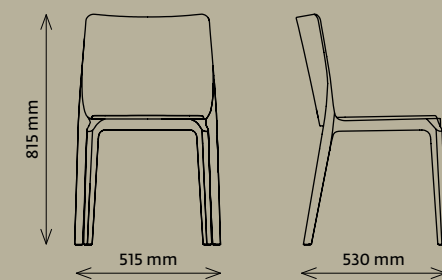

BLITZ

PLASTIC (R)EVOLUTION

DESIGN — MARCO POCCHI
& CLAUDIO DONDOLI

Sedile imbottito,
leggermente incassato
Upholstered seat, recessed
padding

Sedia di spiccata personalità in policarbonato in vari colori e anche trasparente. La seduta è foto-incisa e può ricevere un'imbottitura leggermente incassata e rivestita in vari tessuti. È impilabile ed è disponibile, a richiesta, anche in versione ignifuga (Classe I). La sua forma rassicurante e la sua struttura essenziale la rendono facile da inserire in qualsiasi ambiente dove non passerà inosservata.

Polycarbonate chair with a strong personality in various colours and even transparent. The seat has a slight rough finish and can have a recessed padding, covered with various fabrics. It is stackable. On request available in a fire retardant version (Class I). Its reassuring shape and the essential structure make it easy to fit into any environment, where it will not go unnoticed.